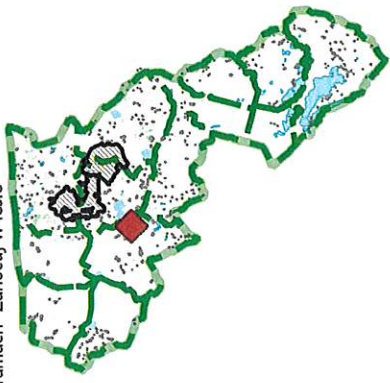

Nadleśnictwo Czerwony Dwór  
Obszar udostępniony w ramach Programu "Zanocuj w lesie".  
1:40000

Załącznik nr 1 do Zarządzenia nr 21/2021 z dnia 27 kwietnia 2021 r.

Lokalizacja udostępnionego obszaru  
 w ramach "Zanocuj w lesie"

**Legenda**

- obszar udostępniony w ramach Programu "zanocuj w lesie"
- granice oddziałów
- wydziałenia
- cieki
- cieki
- drogi leśne
- drogi publiczne
- leśnictwa
- parkingi
- jeziora, stawy
- miejsowości
- lasy