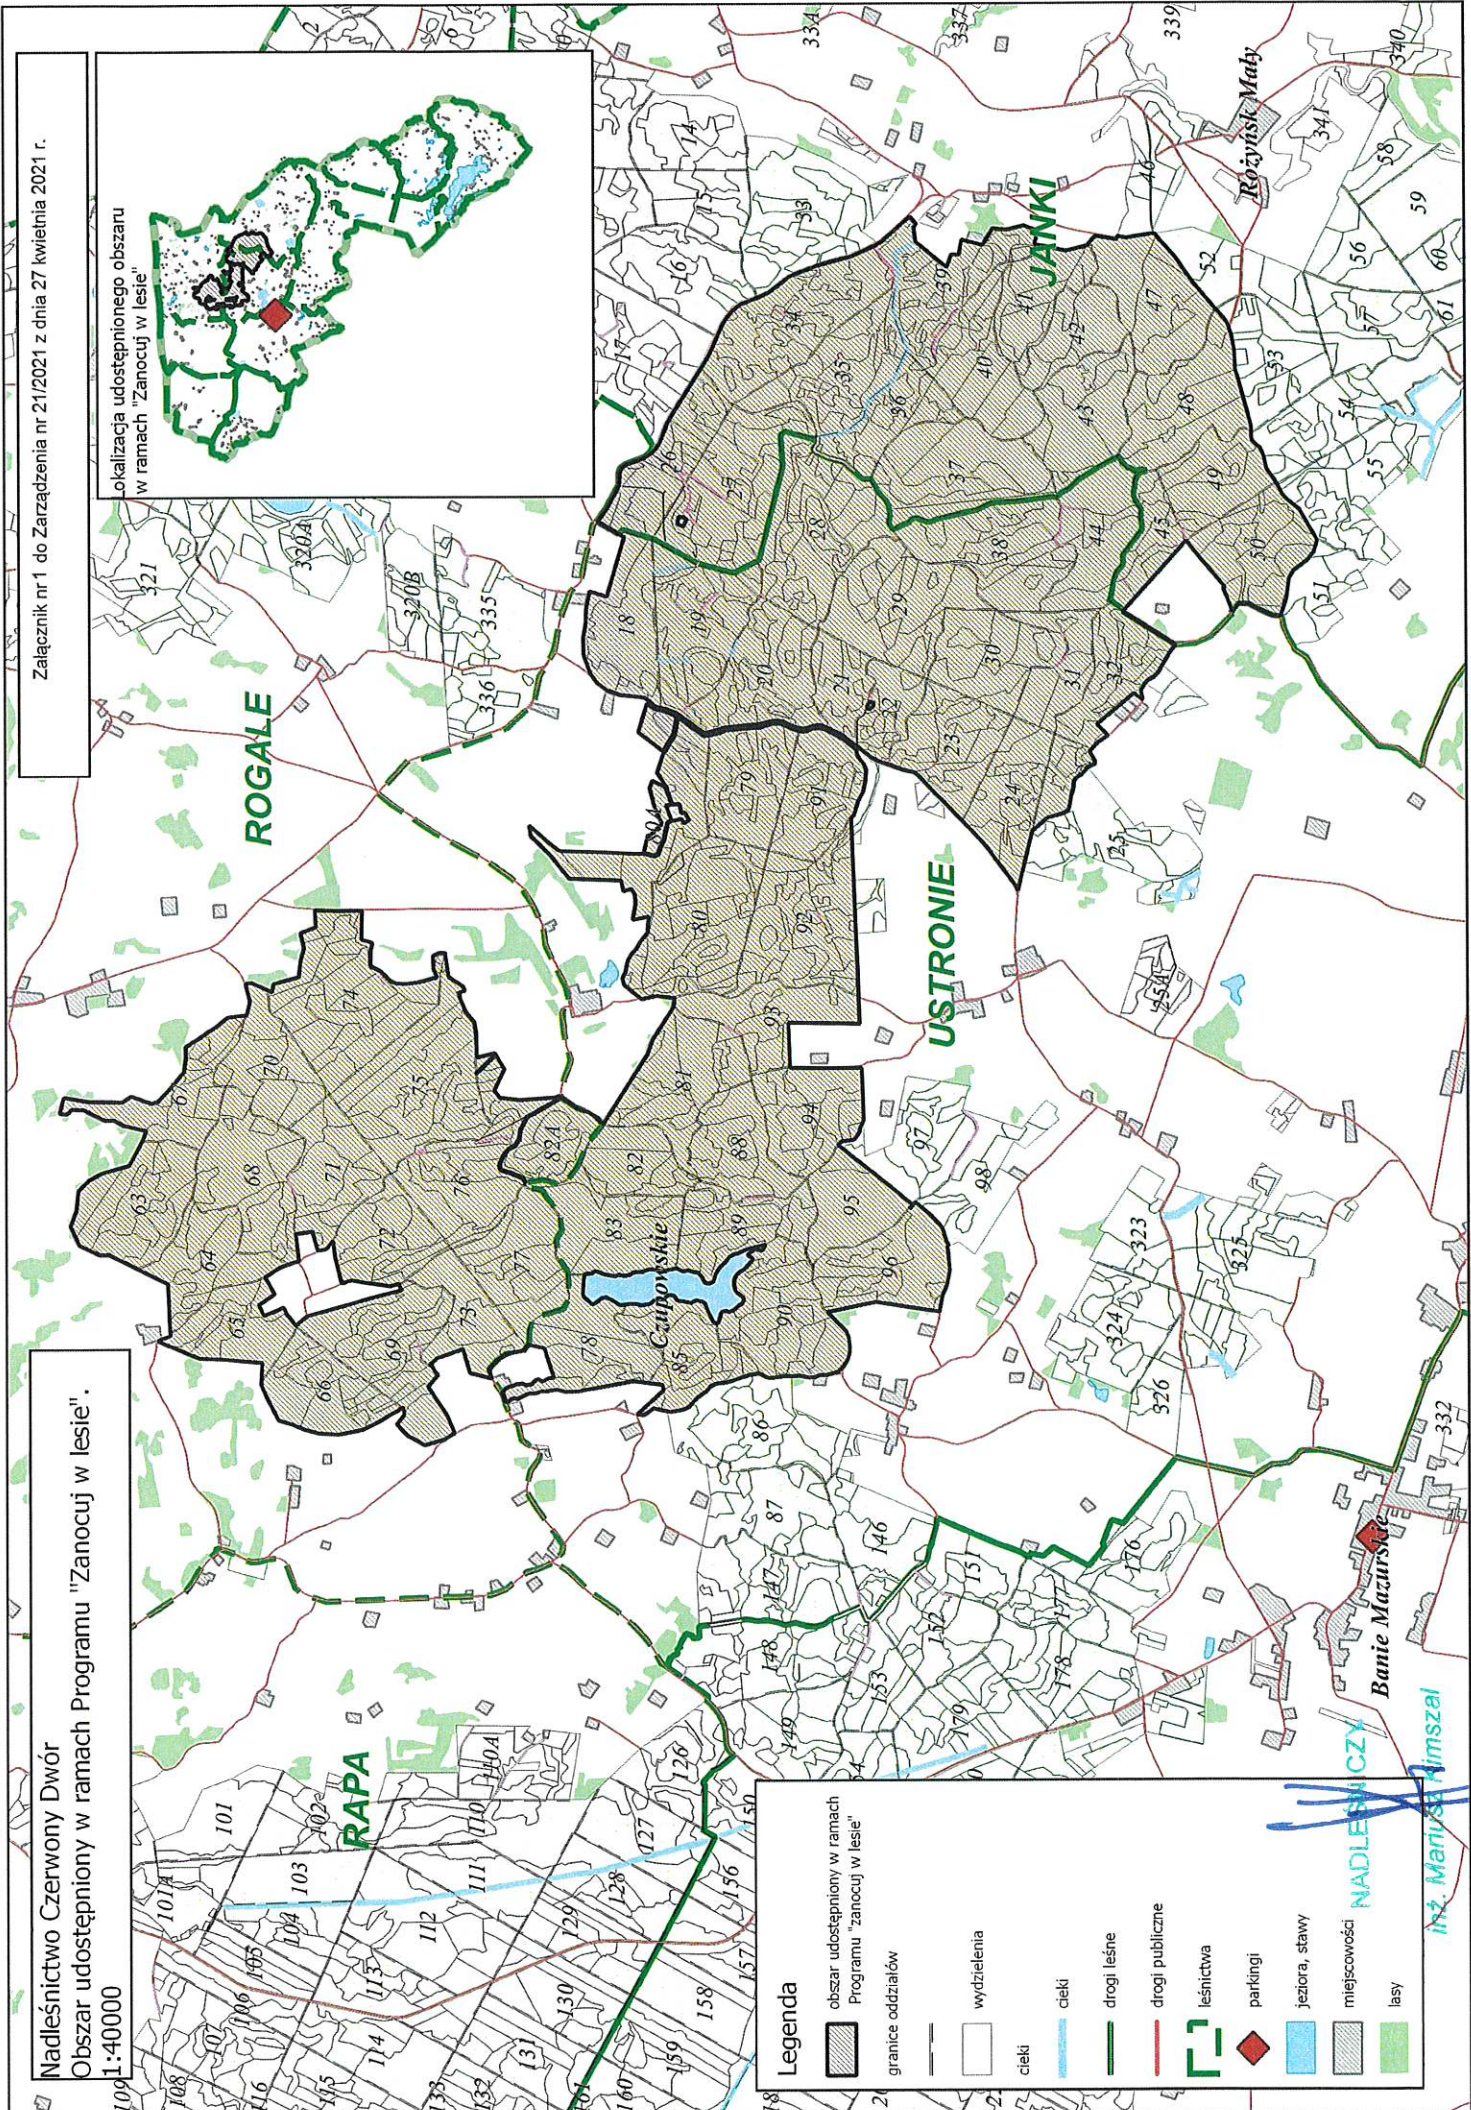

Nadleśnictwo Czerwony Dwór  
Obszar udostępniony w ramach Programu "Zanocuj w lesie".  
1:40000

Załącznik nr 1 do Zarządzenia nr 21/2021 z dnia 27 kwietnia 2021 r.

Lokalizacja udostępnionego obszaru  
 w ramach "Zanocuj w lesie"

**Legenda**

- obszar udostępniony w ramach Programu "zanocuj w lesie"
- granice oddziałów
- wydziałenia
- cieki
- cieki
- drogi leśne
- drogi publiczne
- leśnictwa
- parkingi
- jeziora, stawy
- miejsowości
- lasy